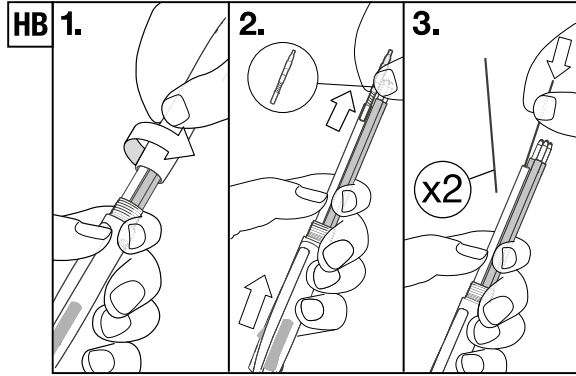

3+1^{HB}

1 LAPISEIRA
3 ESFEROGRÁFICAS

- 1 esferográfica retrátil de ponta média e lapiseira 0,7 mm tudo numa só esferográfica

- Opções de tinta: preta, azul, vermelha e uma mina HB

- Com cómodo revestimento de borracha para uma escrita mais suave

- Borracha com tampa de plástico, para proteção, incluída

- Ponta média (preta, azul, vermelha): 1,00 mm
  Traço: 0,40 mm

4 Colours

3+1^{HB}