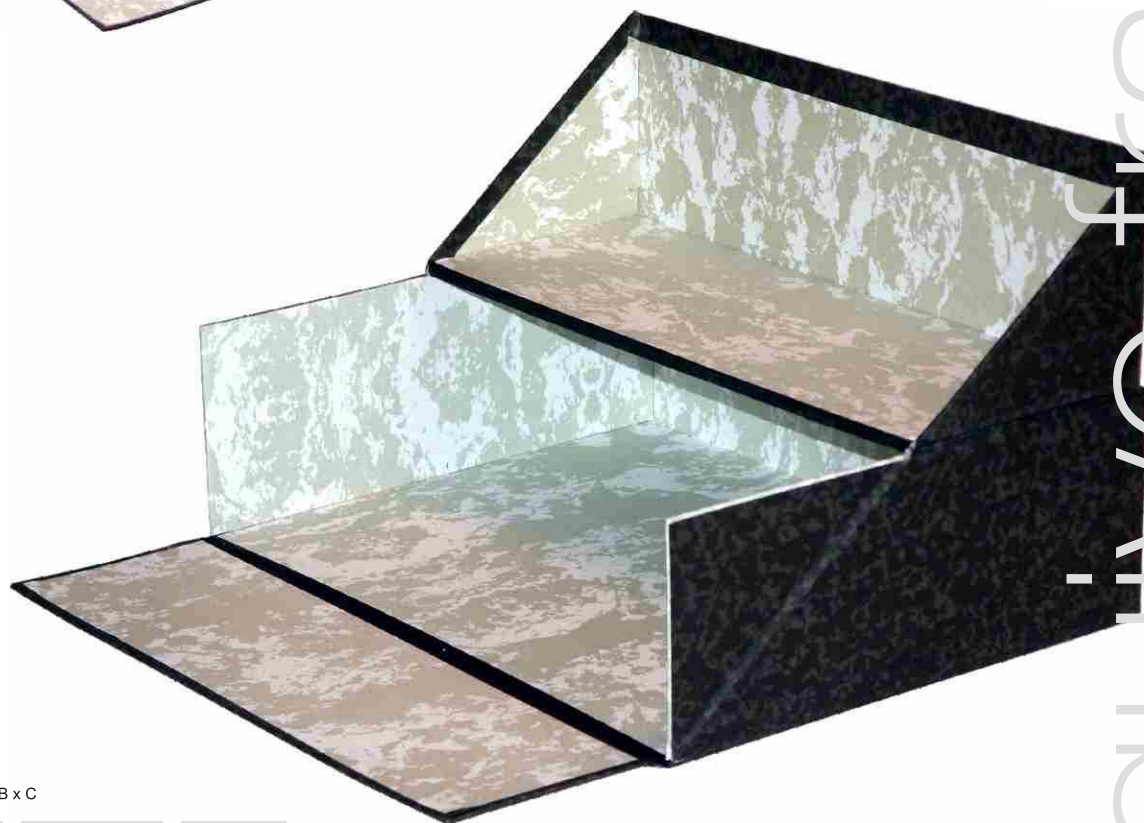

Caixas de arquivo em cartão revestido a papel litografado.
Disponível em várias cores

A x B x C

Ref.^a	Formato	Embalagem
166-C	330x260x100	5
166-A	365x275x100	5

Arquivo francês