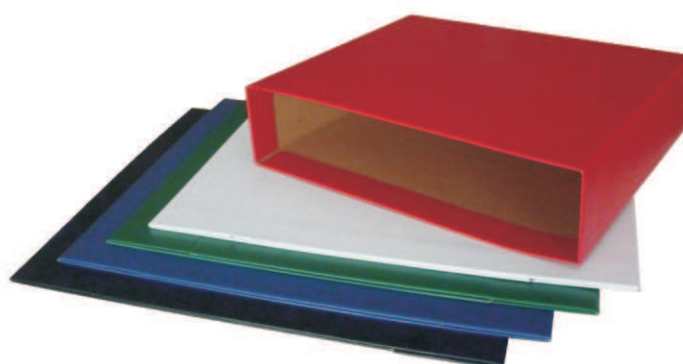

Caixa em Micro Canelado Revestido a Polipropileno.