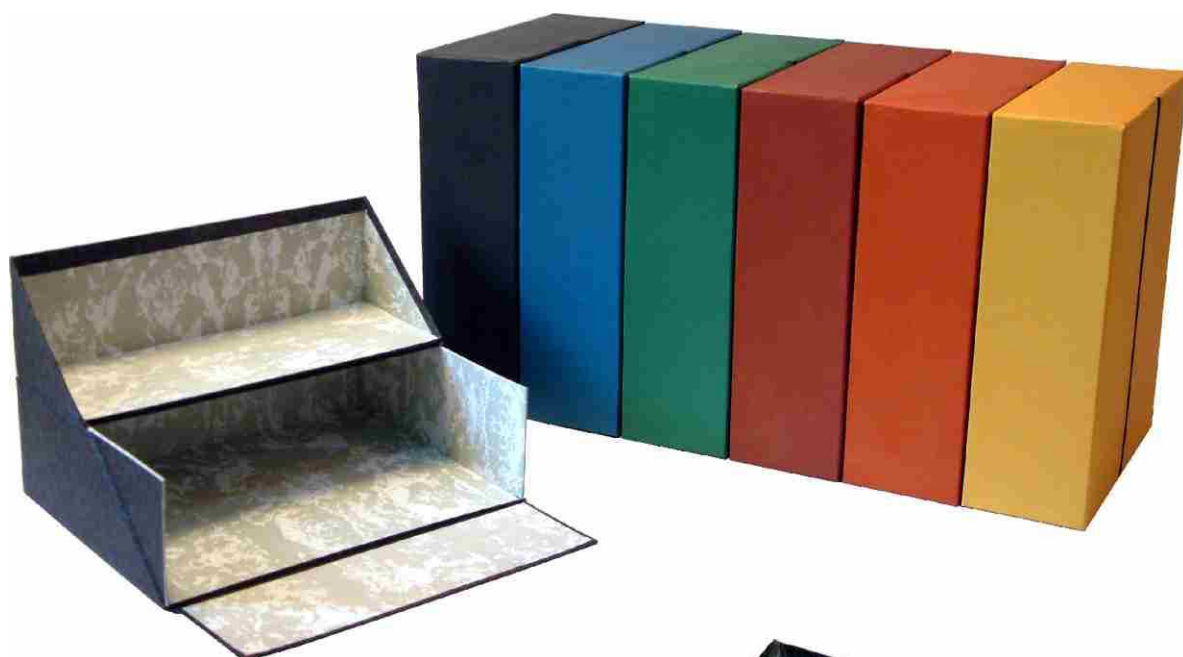

Caixas de arquivo em cartão revestido a papel litografado.
Disponível em várias cores

A x B x C

Ref.^a	Formato	Embalagem
166-C	330x260x100	5
166-A	365x275x100	5

Arquivo francês