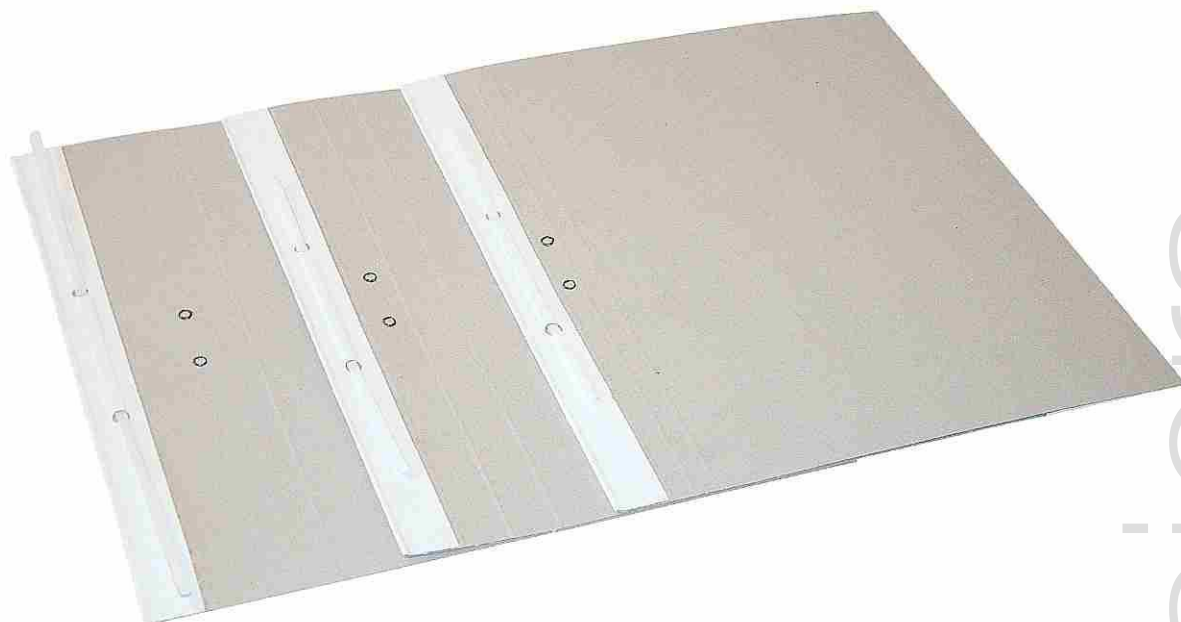

Pastas em cartolina 375 grs c/ 2 ilhós disponível com calcador simples ou de carrinho

Ref.^a	Formato	Ferragem	Embalagem
149-1	297x210x10	Dossier	100
149-2	297x210x20	Dossier	100
149-5	297x210x50	Dossier	100