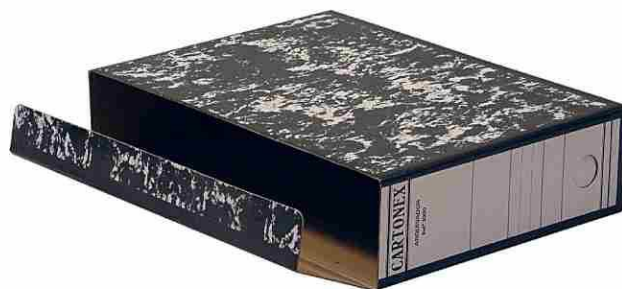

Caixas de arquivo desmontáveis em cartão microcanelado e cartolina litografada.

Ref.^a	Formato	Embalagem
3000	325x240x80	25