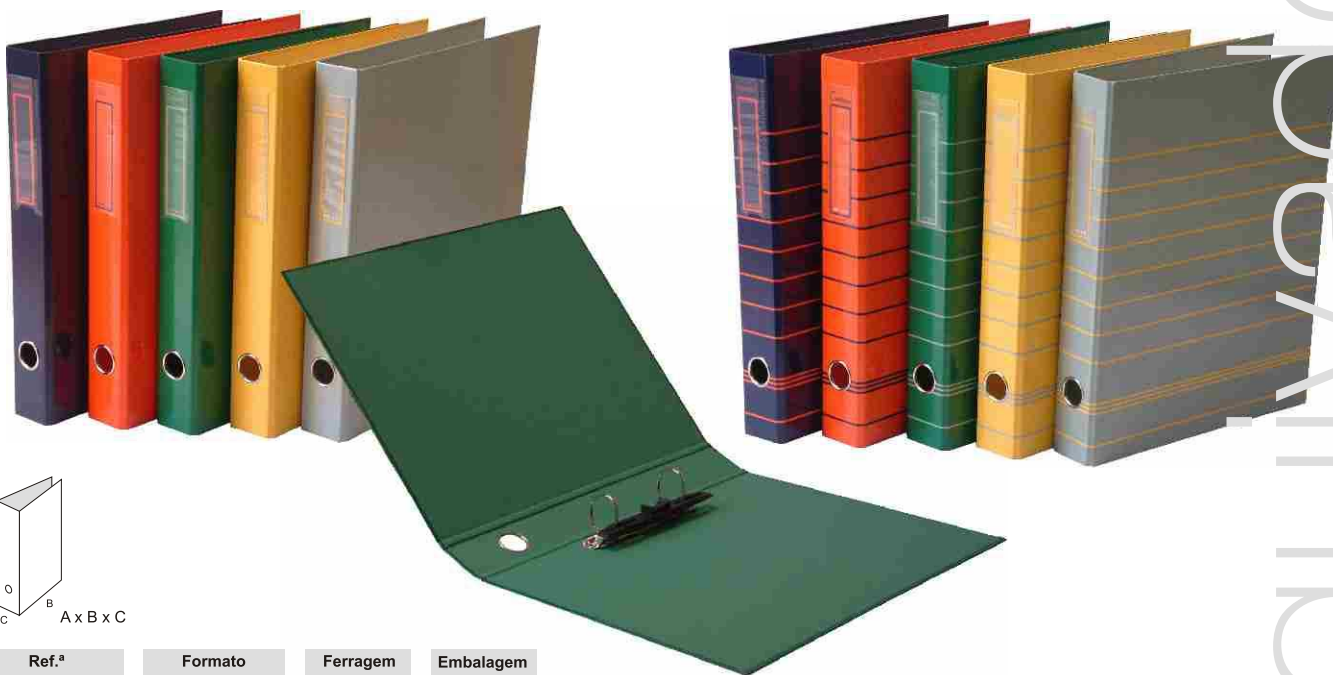

Ref.ª	Formato	Ferragem	Embalagem	
80R	320x290x75	IDEAL	10	Riscas
80L	320x290x75	IDEAL	10	Liso

Arquivadores em cartão revestido a papel litografado plasticizado, com ferragem de 2 anéis rectangular, calcador, óculo e porta-etiquetas